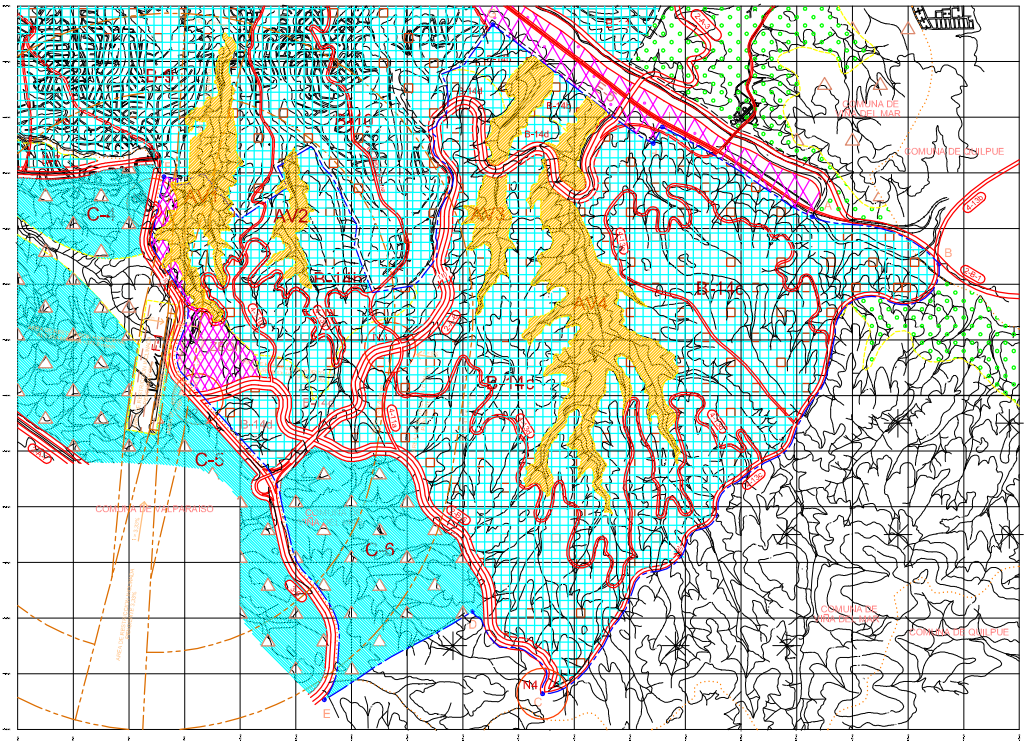

SITUACION ANTERIOR

SITUACION APROBADA

**MODIFICACION PLAN INTERCOMUNAL
DE VALPARAISO EN SECTOR SUR
DE LA COMUNA DE VIÑA DEL MAR**

PLANO M - P.I.V. - SSVN

ESCALA 1 : 25.000

UBICACION ESCALA 1 : 300.000

SIMBOLOGIA