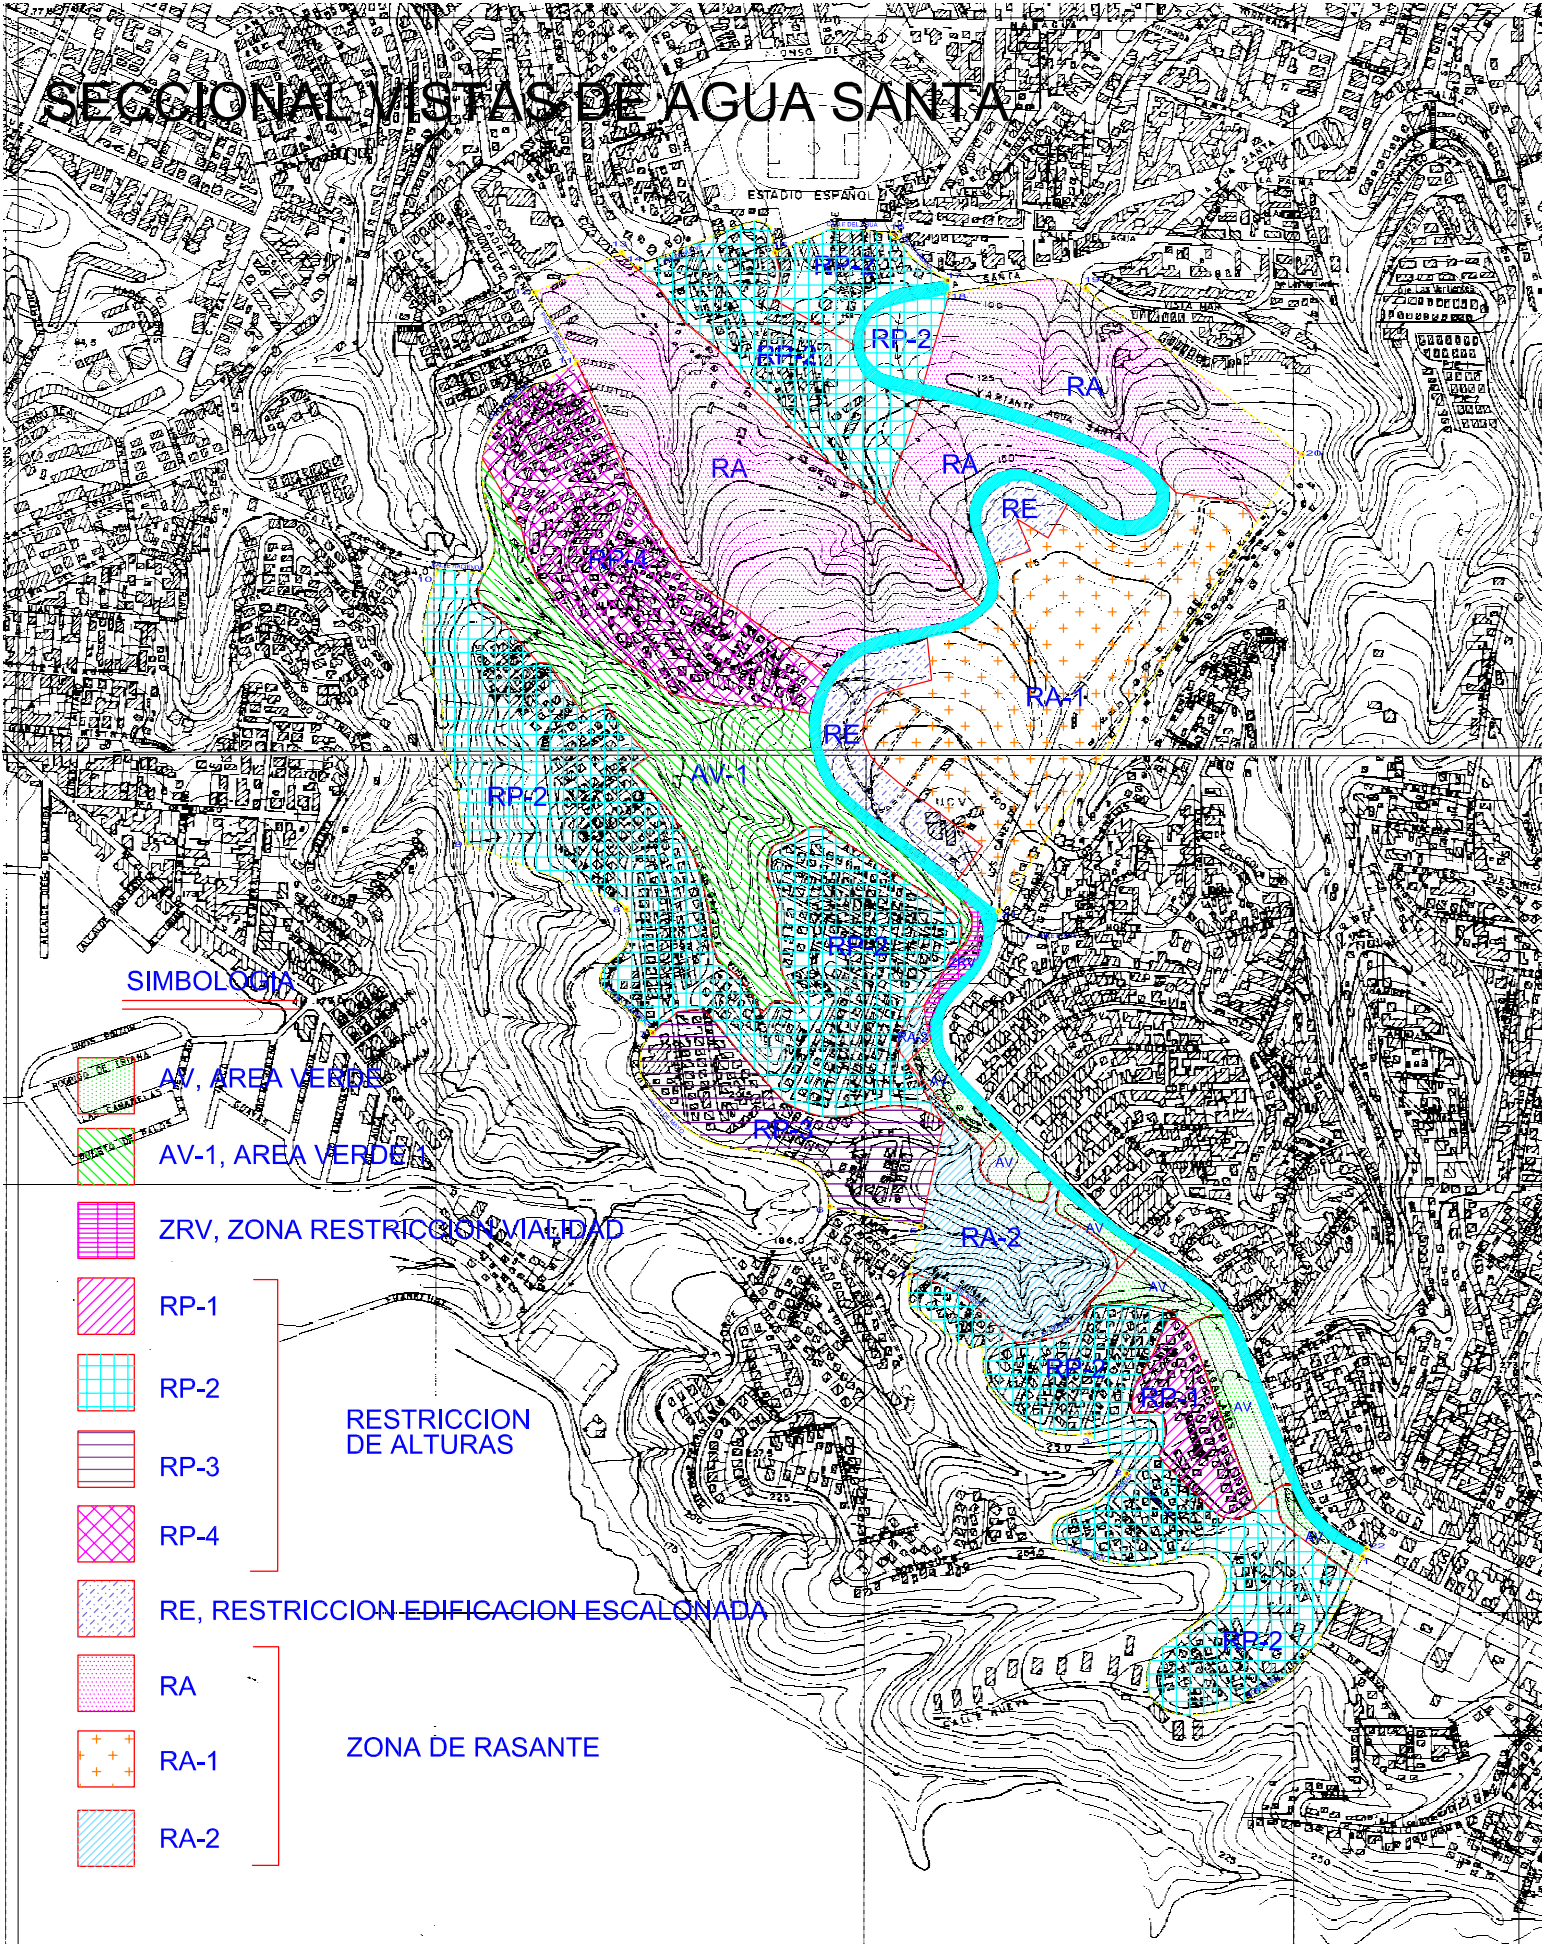

SECCIONAL VISTAS DE AGUA SANTA

SIMBOLOGIA

-  AV, AREA VERDE
 -  AV-1, AREA VERDE
 -  ZRV, ZONA RESTRICCIÓN MALTAD
 -  RP-1
 -  RP-2
 -  RP-3
 -  RP-4
 -  RE, RESTRICCIÓN EDIFICACIÓN ESCALONADA
 -  RA
 -  RA-1
 -  RA-2
- RESTRICCIÓN DE ALTURAS
- ZONA DE RASANTE